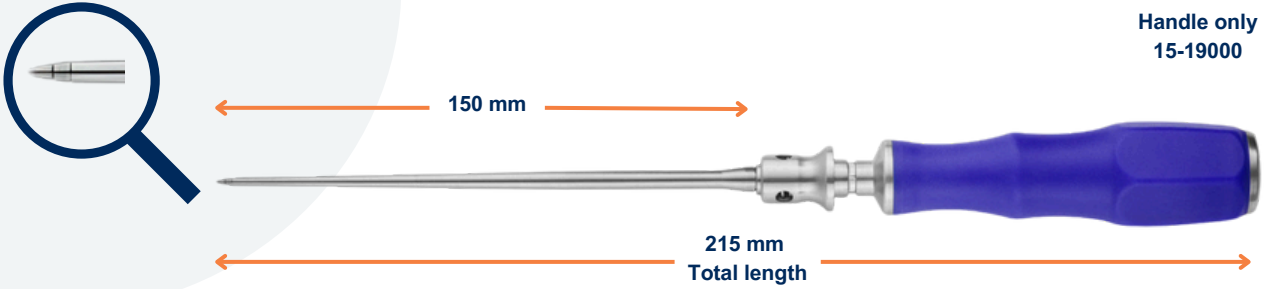

Modular Microfracture System

Handle only
15-19000

	Length	Item number
Microfracture tip 0° 	150 mm	15-19100
Microfracture tip 15° 	150 mm	15-19115
Microfracture tip 30° 	150 mm	15-19130
Microfracture tip 45° 	150 mm	15-19145
Microfracture tip 80° 	150 mm	15-19180